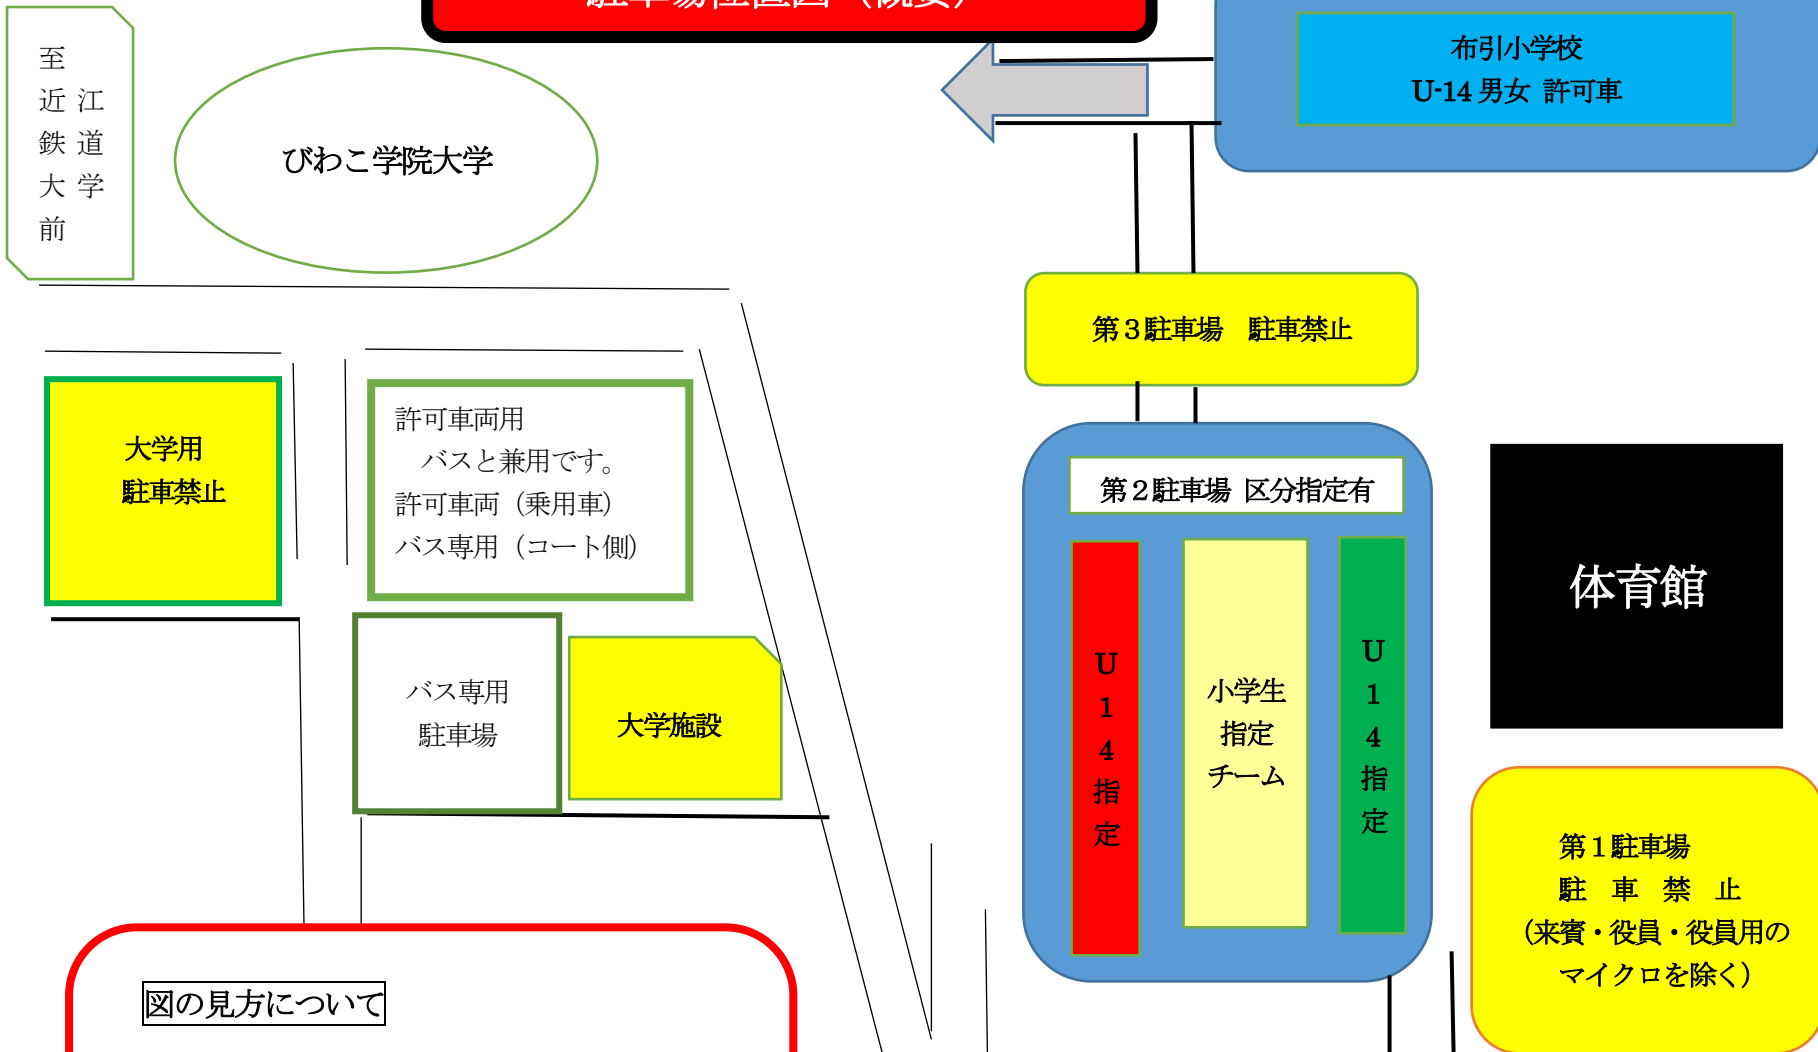

駐車場位置図 (概要)

図の見方について

黄色の場所は、大会を通じて駐車できません。
開会式時は、駐車位置の指定があります。
同一チームでも駐車場所が異なることがあります。
本年は、駐車台数が多く、一般(応援等)の車両が駐車できませんので、ご注意ください。
バスは、指定のバス専用部分にご駐車下さい。

※ 許可証の提示がない車両は進入禁止です

本年は陸上競技場駐車場は使用しません