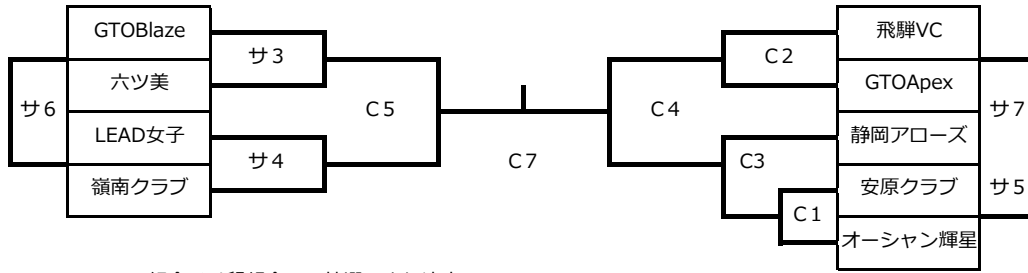

◇グランドファイナル

【布引運動公園体育館】 2 1点3セットマッチ デュースあり（3セット目は15点デュースあり）

※組合せは懇親会での抽選により決定

さだ西っ子	白鳥
大野ジュニア	スティンクスキッズ
牟呂JVC	YY男子
YYジュニア女子	桐原東

【審判割】

第1試合は第2試合両チーム	第3試合は第2試合敗者	第5試合は第6試合両者	第7試合は三位の両チーム
第2試合は第1試合敗者	第4試合は第3試合敗者	第6試合は第5試合両者	
サ1試合はサ2両チーム	サ2試合はサ1敗者チーム		

◇チャレンジトーナメント

【湖東体育館】 2 1点3セットマッチ デュースあり（3セット目は15点デュースあり）

【審判割】

第1試合は第2試合両チーム
第2試合から第5試合までは前の試合の敗者チーム

●が会場担当です。よろしくお願いいたします。

2日目 組合せ U14 女子

◇グランドファイナル 各予選グループ1位

【布引運動公園体育館】 2 1点3セットマッチ デュースあり（3セット目は1 5点デュースあり）

※組合せは懇親会での抽選により決定

オーシャン輝星
嶺南クラブ
GTOApex
GTOBlaze

LEAD
六ツ美
飛騨バレーボールクラブ
静岡アローズジュニア
安原クラブ

【審判割】

第1試合はC3 チーム 第2試合は第1 試合敗者チーム 第3試合は第2 試合敗者チーム 第4試合は第3 試合敗者チーム
第5試合は第4 試合勝者チーム 第7試合は第三位両チーム
サ第3試合はサ4 試合両チーム サ第4試合はサ3 試合敗者チーム サ第5試合はサ6 試合両チーム サ第6試合はサ5 試合敗者チーム
サ第7試合は2 試合保障用の予備です。（両チームで審判をお願いします）