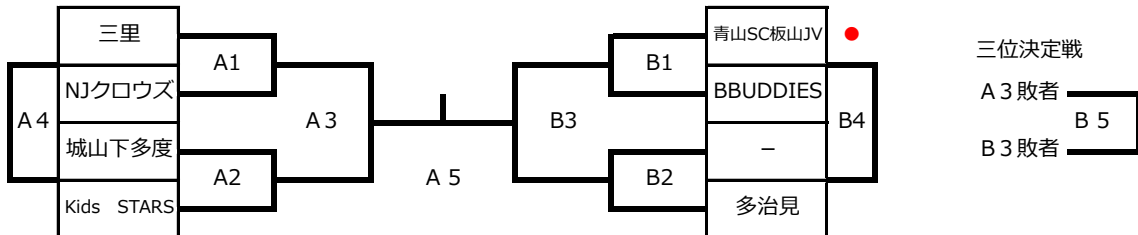

◇グランドファイナル

【布引運動公園体育館】 2 1点3セットマッチ デュースあり（3セット目は15点デュースあり）

※組合せは懇親会での抽選により決定

さだ西っ子	白鳥
大野ジュニア	スティンクスキッズ
牟呂JVC	YY男子
YYジュニア女子	桐原東

【審判割】

第1試合は第2試合両チーム	第3試合は第2試合敗者	第5試合は第6試合両者	第7試合は三位の両チーム
第2試合は第1試合敗者	第4試合は第3試合敗者	第6試合は第5試合両者	
サ1試合はサ2両チーム	サ2試合はサ1敗者チーム		

◇チャレンジトーナメント

【湖東体育館】 2 1点3セットマッチ デュースあり（3セット目は15点デュースあり）

【審判割】

第1試合は第2試合両チーム
第2試合から第5試合までは前の試合の敗者チーム

●が会場担当です。よろしくお願いいたします。

2日目 組合せ U14 女子

◇グランドファイナル 各予選グループ1位

【布引運動公園体育館】 2 1点3セットマッチ デュースあり（3セット目は1 5点デュースあり）