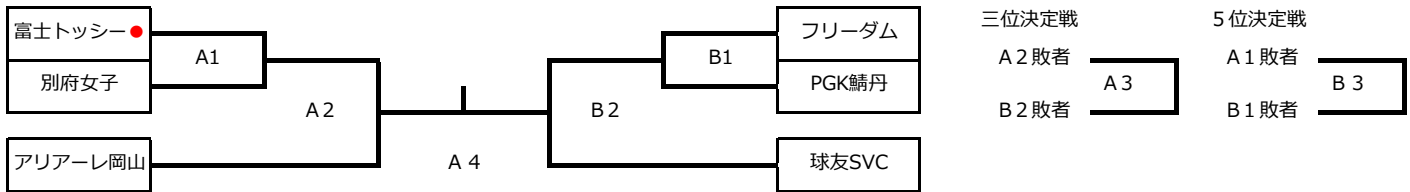

※組合せは懇親会での抽選により決定

オーシャン輝星
嶺南クラブ
GTOApex
GTOBlaze

LEAD
六ツ美
飛騨バレーボールクラブ
静岡アローズジュニア
安原クラブ

【審判割】

第1試合はC3 チーム 第2試合は第1 試合敗者チーム 第3試合は第2 試合敗者チーム 第4試合は第3 試合敗者チーム
第5試合は第4 試合勝者チーム 第7試合は第三位両チーム
サ第3試合はサ4 試合両チーム サ第4試合はサ3 試合敗者チーム サ第5試合はサ6 試合両チーム サ第6試合はサ5 試合敗者チーム
サ第7試合は2 試合保障用の予備です。（両チームで審判をお願いします）

◇チャレンジファイナル 各予選グループ2位

【能登川スポーツセンター】 2 1点3セットマッチ デュースあり（3セット目は1 5点デュースあり）

※組合せは会場での抽選により決定

くちくまの
● 大和スポーツ少年団
TSCジュニア
ドリームハーツ

水都ルピナス
三重西クラスタ
ヤングフェローズ
セレソン豊橋
明石ガールズ

●が会場担当です。よろしくお願いいたします。

【審判割】

◆Aコート
第1試合はA2 試合両チーム 第2試合は第1 試合敗者チーム 第3試合は第2 試合敗者チーム 第4試合は第3 試合敗者チーム
第5試合は第4 試合両チーム 第6試合は第三位両チーム
◆Bコート
第1試合はB2 試合両チーム 第2試合は第1 試合敗者チーム 第3試合は第2 試合敗者チーム 第4試合は第3 試合敗者チーム
第5試合は決勝進出チーム 第6試合は2 試合保障の予備です。（両チームで審判をお願いします）

2日目 組合せ U14 女子

◆各グループ3位以下のチームで全体順位を計算し、会場割振りします。

◇フレンドファイナル

【おくのの運動公園体育館】 21点3セットマッチ デュースあり（3セット目は15点デュースあり）

【審判割】

A第1試合はA2チーム A第2試合は第1試合敗者チーム A第3試合は決勝進出チーム 第4試合は3位チーム
 B第1試合はB2チーム B第2試合は第1試合敗者チーム B第3試合は決勝進出チーム