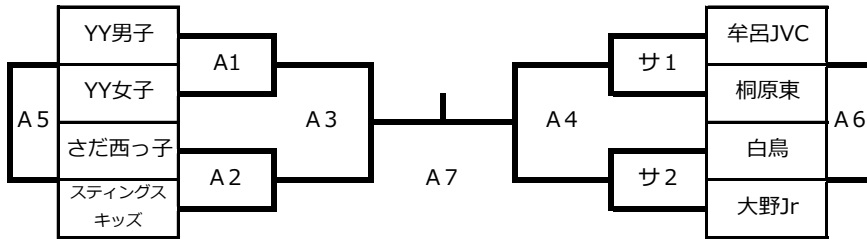

各予選グループ3位

【愛東南小学校体育館】 2 1点3セットマッチ デュースあり（3セット目は1 5点デュースあり）

- スティングス ホワイト 笠松ウイングス
尾道因島クラブ セレソン豊橋
球友EAST フレンズ

【審判割】

第1試合はA3チーム
第2試合はA4チーム

第3試合はA1敗者チーム
第4試合はA2敗者チーム

第5試合は決勝進出両チーム 第7試合はA6両チーム
第6試合はA5両チーム

- が会場担当です。よろしくお願いいたします。

◇ドリームファイナル

各予選グループ4位

【愛東南小学校体育館】 2 1点3セットマッチ デュースあり（3セット目は1 5点デュースあり）

【審判割】

() 内の試合両チームが審判です。

- 静岡Sクラブ 名古屋鯨メーブルグリーン
スティングスオーシャン 京田辺シュタイナー
BEST BUDDIES

- が会場担当です。よろしくお願いいたします。

2日目 組合せ U12

◇グランドファイナル

【布引運動公園体育館】 2 1点3セットマッチ デュースあり（3セット目は15点デュースあり）

※組合せは懇親会での抽選により決定

さだ西っ子	白鳥
大野ジュニア	スティンクスキッズ
牟呂JVC	YY男子
YYジュニア女子	桐原東

【審判割】

第1試合は第2試合両チーム	第3試合は第2試合敗者	第5試合は第6試合両者	第7試合は三位の両チーム
第2試合は第1試合敗者	第4試合は第3試合敗者	第6試合は第5試合両者	
サ1試合はサ2両チーム	サ2試合はサ1敗者チーム		

◇チャレンジトーナメント

【湖東体育館】 2 1点3セットマッチ デュースあり（3セット目は15点デュースあり）

【審判割】

第1試合は第2試合両チーム
第2試合から第5試合までは前の試合の敗者チーム

●が会場担当です。よろしくお願いいたします。

2日目 組合せ U14 女子

◇グランドファイナル 各予選グループ1位

【布引運動公園体育館】 2 1点3セットマッチ デュースあり（3セット目は1 5点デュースあり）