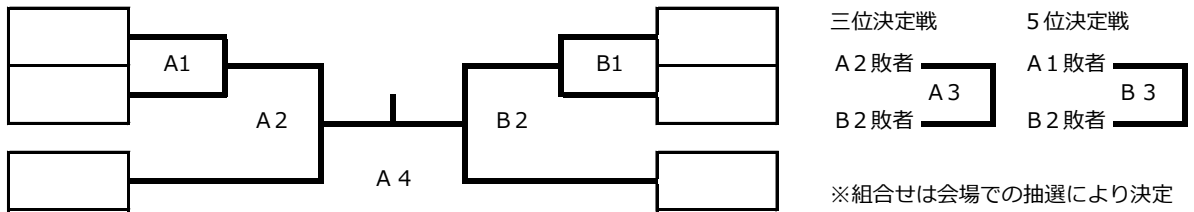

2日目 組合せ U-14 男子

◇グランドファイナル 各予選グループ1位

【布引運動公園体育館】 2 1点3セットマッチ デュースあり（3セット目は1 5点デュースあり）

藤枝リアン Winds
 モリキタクラブ LEAD男子
 パンサーズジュニア スティングスブルー

【審判割】
 第1試合はB3チーム 第3試合はB1敗者チーム 第5試合は決勝進出両チーム 第7試合はB6両チーム
 第2試合はB4チーム 第4試合はB2敗者チーム 第6試合はB5両チーム

◇チャレンジファイナル 各予選グループ2位

【五個荘体育館】 2 1点3セットマッチ デュースあり（3セット目は1 5点デュースあり）

アリアーレ岡山 アルティ
 西濃ジュニアNEXT ● マケンザ!!
 TEAMi HKSCパンサーズ

【審判割】
 第1試合は2試合目のチーム 第2試合は第1試合敗者チーム 第3試合は決勝進出チーム 第4試合は3位チーム

●が会場担当です。よろしくお願いいたします。

◇フレンドファイナル