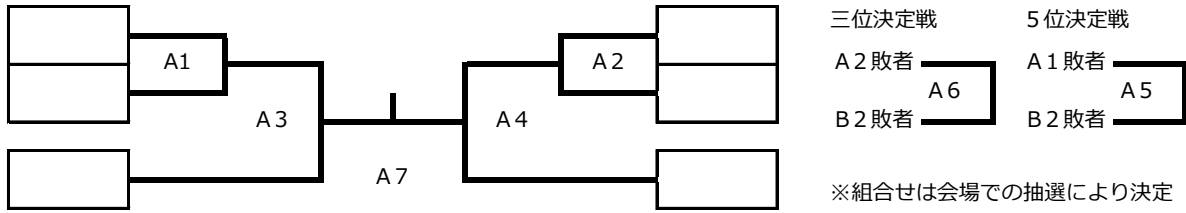

◇フレンドファイナル

各予選グループ3位

【愛東南小学校体育館】 2 1点3セットマッチ デュースあり（3セット目は1 5点デュースあり）

- スティングス ホワイト 笠松ウイングス
  尾道因島クラブ セレソン豊橋
  球友EAST フレンズ

【審判割】

第1試合はA3チーム
第2試合はA4チーム

第3試合はA1敗者チーム
第4試合はA2敗者チーム

第5試合は決勝進出両チーム 第7試合はA6両チーム
第6試合はA5両チーム

- ●が会場担当です。よろしくお願いいたします。