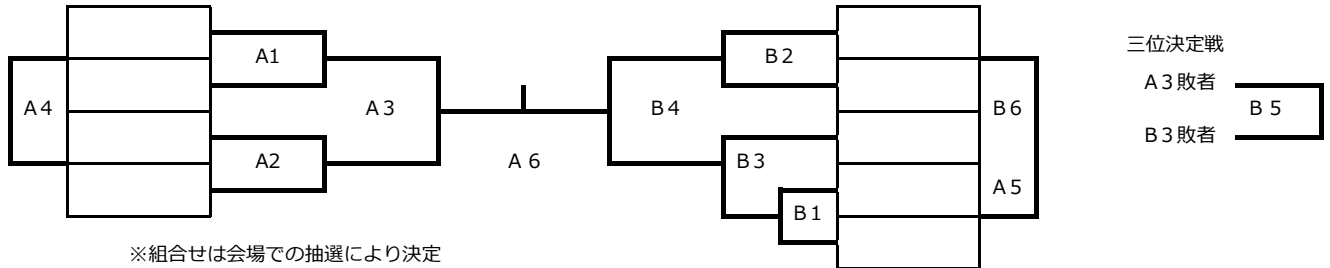

◇チャレンジファイナル 各予選グループ2位

【能登川スポーツセンター】 2 1点3セットマッチ デュースあり（3セット目は1 5点デュースあり）

※組合せは会場での抽選により決定

くちくまの
● 大和スポーツ少年団
TSCジュニア
ドリームハーツ

水都ルピナス
三重西クラスタ
ヤングフェローズ
セレソン豊橋
明石ガールズ

●が会場担当です。よろしくお願いいたします。

【審判割】

◆Aコート
第1試合はA2 試合両チーム 第2試合は第1 試合敗者チーム 第3試合は第2 試合敗者チーム 第4試合は第3 試合敗者チーム
第5試合は第4 試合両チーム 第6試合は第三位両チーム
◆Bコート
第1試合はB2 試合両チーム 第2試合は第1 試合敗者チーム 第3試合は第2 試合敗者チーム 第4試合は第3 試合敗者チーム
第5試合は決勝進出チーム 第6試合は2 試合保障の予備です。（両チームで審判をお願いします）