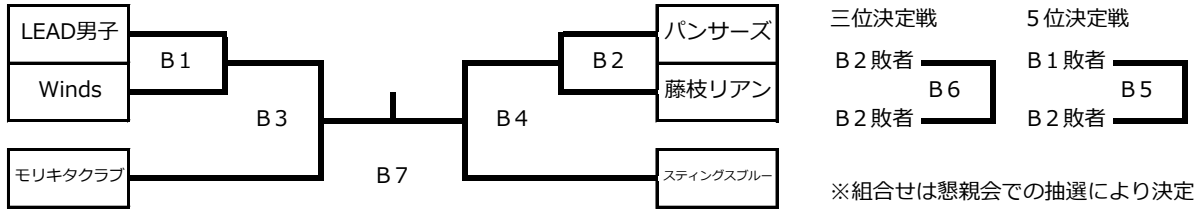

2日目 組合せ U-14 男子

◇グランドファイナル 各予選グループ1位

【布引運動公園体育館】 2 1点3セットマッチ デュースあり（3セット目は1 5点デュースあり）

藤枝リアン Winds
 モリキタクラブ LEAD男子
 パンサーズジュニア スティングスブルー

【審判割】
 第1試合はB3チーム 第3試合はB1敗者チーム 第5試合は決勝進出両チーム 第7試合はB6両チーム
 第2試合はB4チーム 第4試合はB2敗者チーム 第6試合はB5両チーム

◇チャレンジファイナル 各予選グループ2位

【五個荘体育館】 2 1点3セットマッチ デュースあり（3セット目は1 5点デュースあり）

アリアーレ岡山 アルティ
 西濃ジュニアNEXT ● マケンザ!!
 TEAMi HKSCパンサーズ

【審判割】
 第1試合は2試合目のチーム 第2試合は第1試合敗者チーム 第3試合は決勝進出チーム 第4試合は3位チーム

●が会場担当です。よろしくお願いいたします。

◇フレンドファイナル