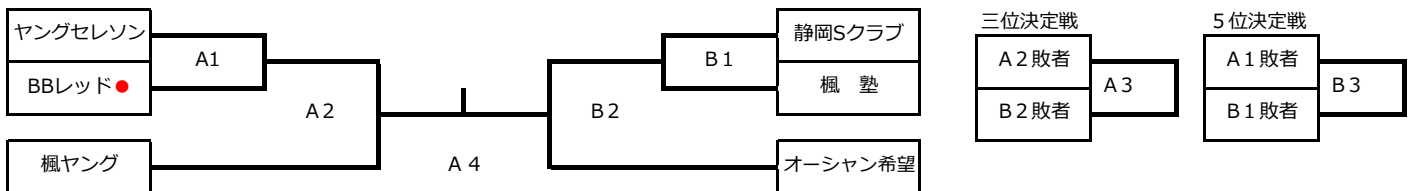

◇ホープファイナル

【玉緒小学校体育館】 21点3セットマッチ デュースあり（3セット目は15点デュースあり）

【審判割】

A第1試合はA2チーム   A第2試合は第1試合敗者チーム   A第3試合は決勝進出チーム   第4試合は3位チーム
B第1試合はB2チーム   B第2試合は第1試合敗者チーム   B第3試合は決勝進出チーム

●が会場担当です。よろしくお願いいたします。