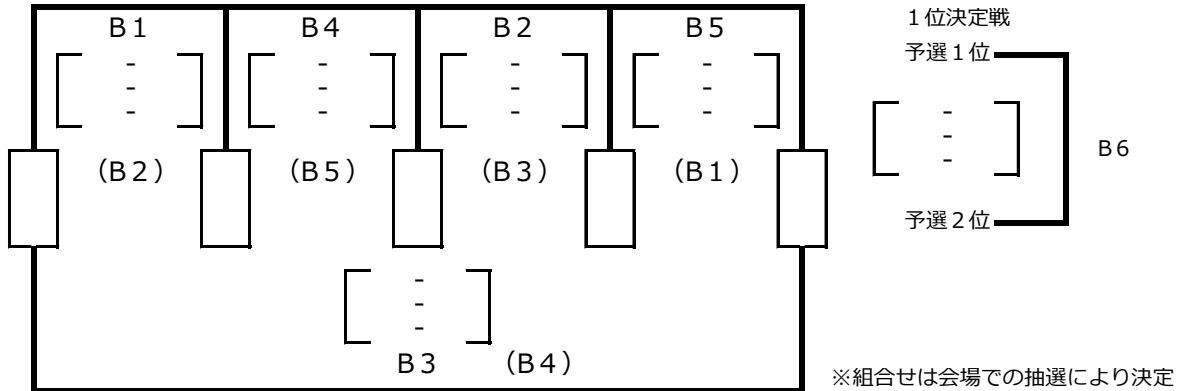

◇ドリームファイナル

各予選グループ4位

【愛東南小学校体育館】 2 1点3セットマッチ デュースあり（3セット目は1 5点デュースあり）

【審判割】

( ) 内の試合両チームが審判です。

- 静岡Sクラブ 名古屋鯨メーブルグリーン
  スティングスオーシャン 京田辺シュタイナー
  BEST BUDDIES

- ●が会場担当です。よろしくお願いいたします。