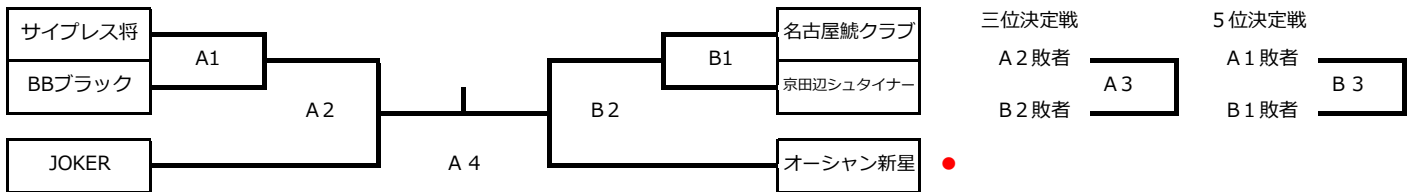

◇チャレンジファイナル 各予選グループ2位

【能登川スポーツセンター】 2 1点3セットマッチ デュースあり（3セット目は1 5点デュースあり）

※組合せは会場での抽選により決定

くちくまの
● 大和スポーツ少年団
TSCジュニア
ドリームハーツ

水都ルピナス
三重西クラスタ
ヤングフェローズ
セレソン豊橋
明石ガールズ

●が会場担当です。よろしくお願いいたします。

【審判割】

◆Aコート
第1試合はA2 試合両チーム 第2試合は第1 試合敗者チーム 第3試合は第2 試合敗者チーム 第4試合は第3 試合敗者チーム
第5試合は第4 試合両チーム 第6試合は第三位両チーム
◆Bコート
第1試合はB2 試合両チーム 第2試合は第1 試合敗者チーム 第3試合は第2 試合敗者チーム 第4試合は第3 試合敗者チーム
第5試合は決勝進出チーム 第6試合は2 試合保障の予備です。（両チームで審判をお願いします）

2日目 組合せ U14 女子

◆各グループ3位以下のチームで全体順位を計算し、会場割振りします。

◇フレンドファイナル

【おくのの運動公園体育館】 21点3セットマッチ デュースあり（3セット目は15点デュースあり）

【審判割】

A第1試合はA2チーム A第2試合は第1試合敗者チーム A第3試合は決勝進出チーム 第4試合は3位チーム
 B第1試合はB2チーム B第2試合は第1試合敗者チーム B第3試合は決勝進出チーム

●が会場担当です。よろしくお願いいたします。

◇ドリームファイナル

【桐原体育館】 21点3セットマッチ デュースあり（3セット目は15点デュースあり）

【審判割】

A第1試合はA2チーム A第2試合は第1試合敗者チーム A第3試合は決勝進出チーム 第4試合は3位チーム
 B第1試合はB2チーム B第2試合は第1試合敗者チーム B第3試合は決勝進出チーム

●が会場担当です。よろしくお願いいたします。

◇ホープファイナル